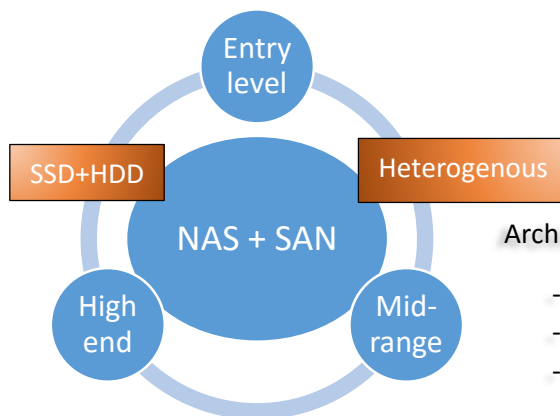

OceanStor V3

Architektura :

- Konvergovaná
- Unifikovaná
- Heterogenní

Huawei OceanStor nabízí ve svých produktech špičkový výkon, vysokou spolehlivost a mnoho moderních vymožeností, které dělají tuto společnost světovým leaderem. HITES CE je autorizovaným partnerem Huawei pro OceanStor disková pole a pro IP technologie (switche, routery).